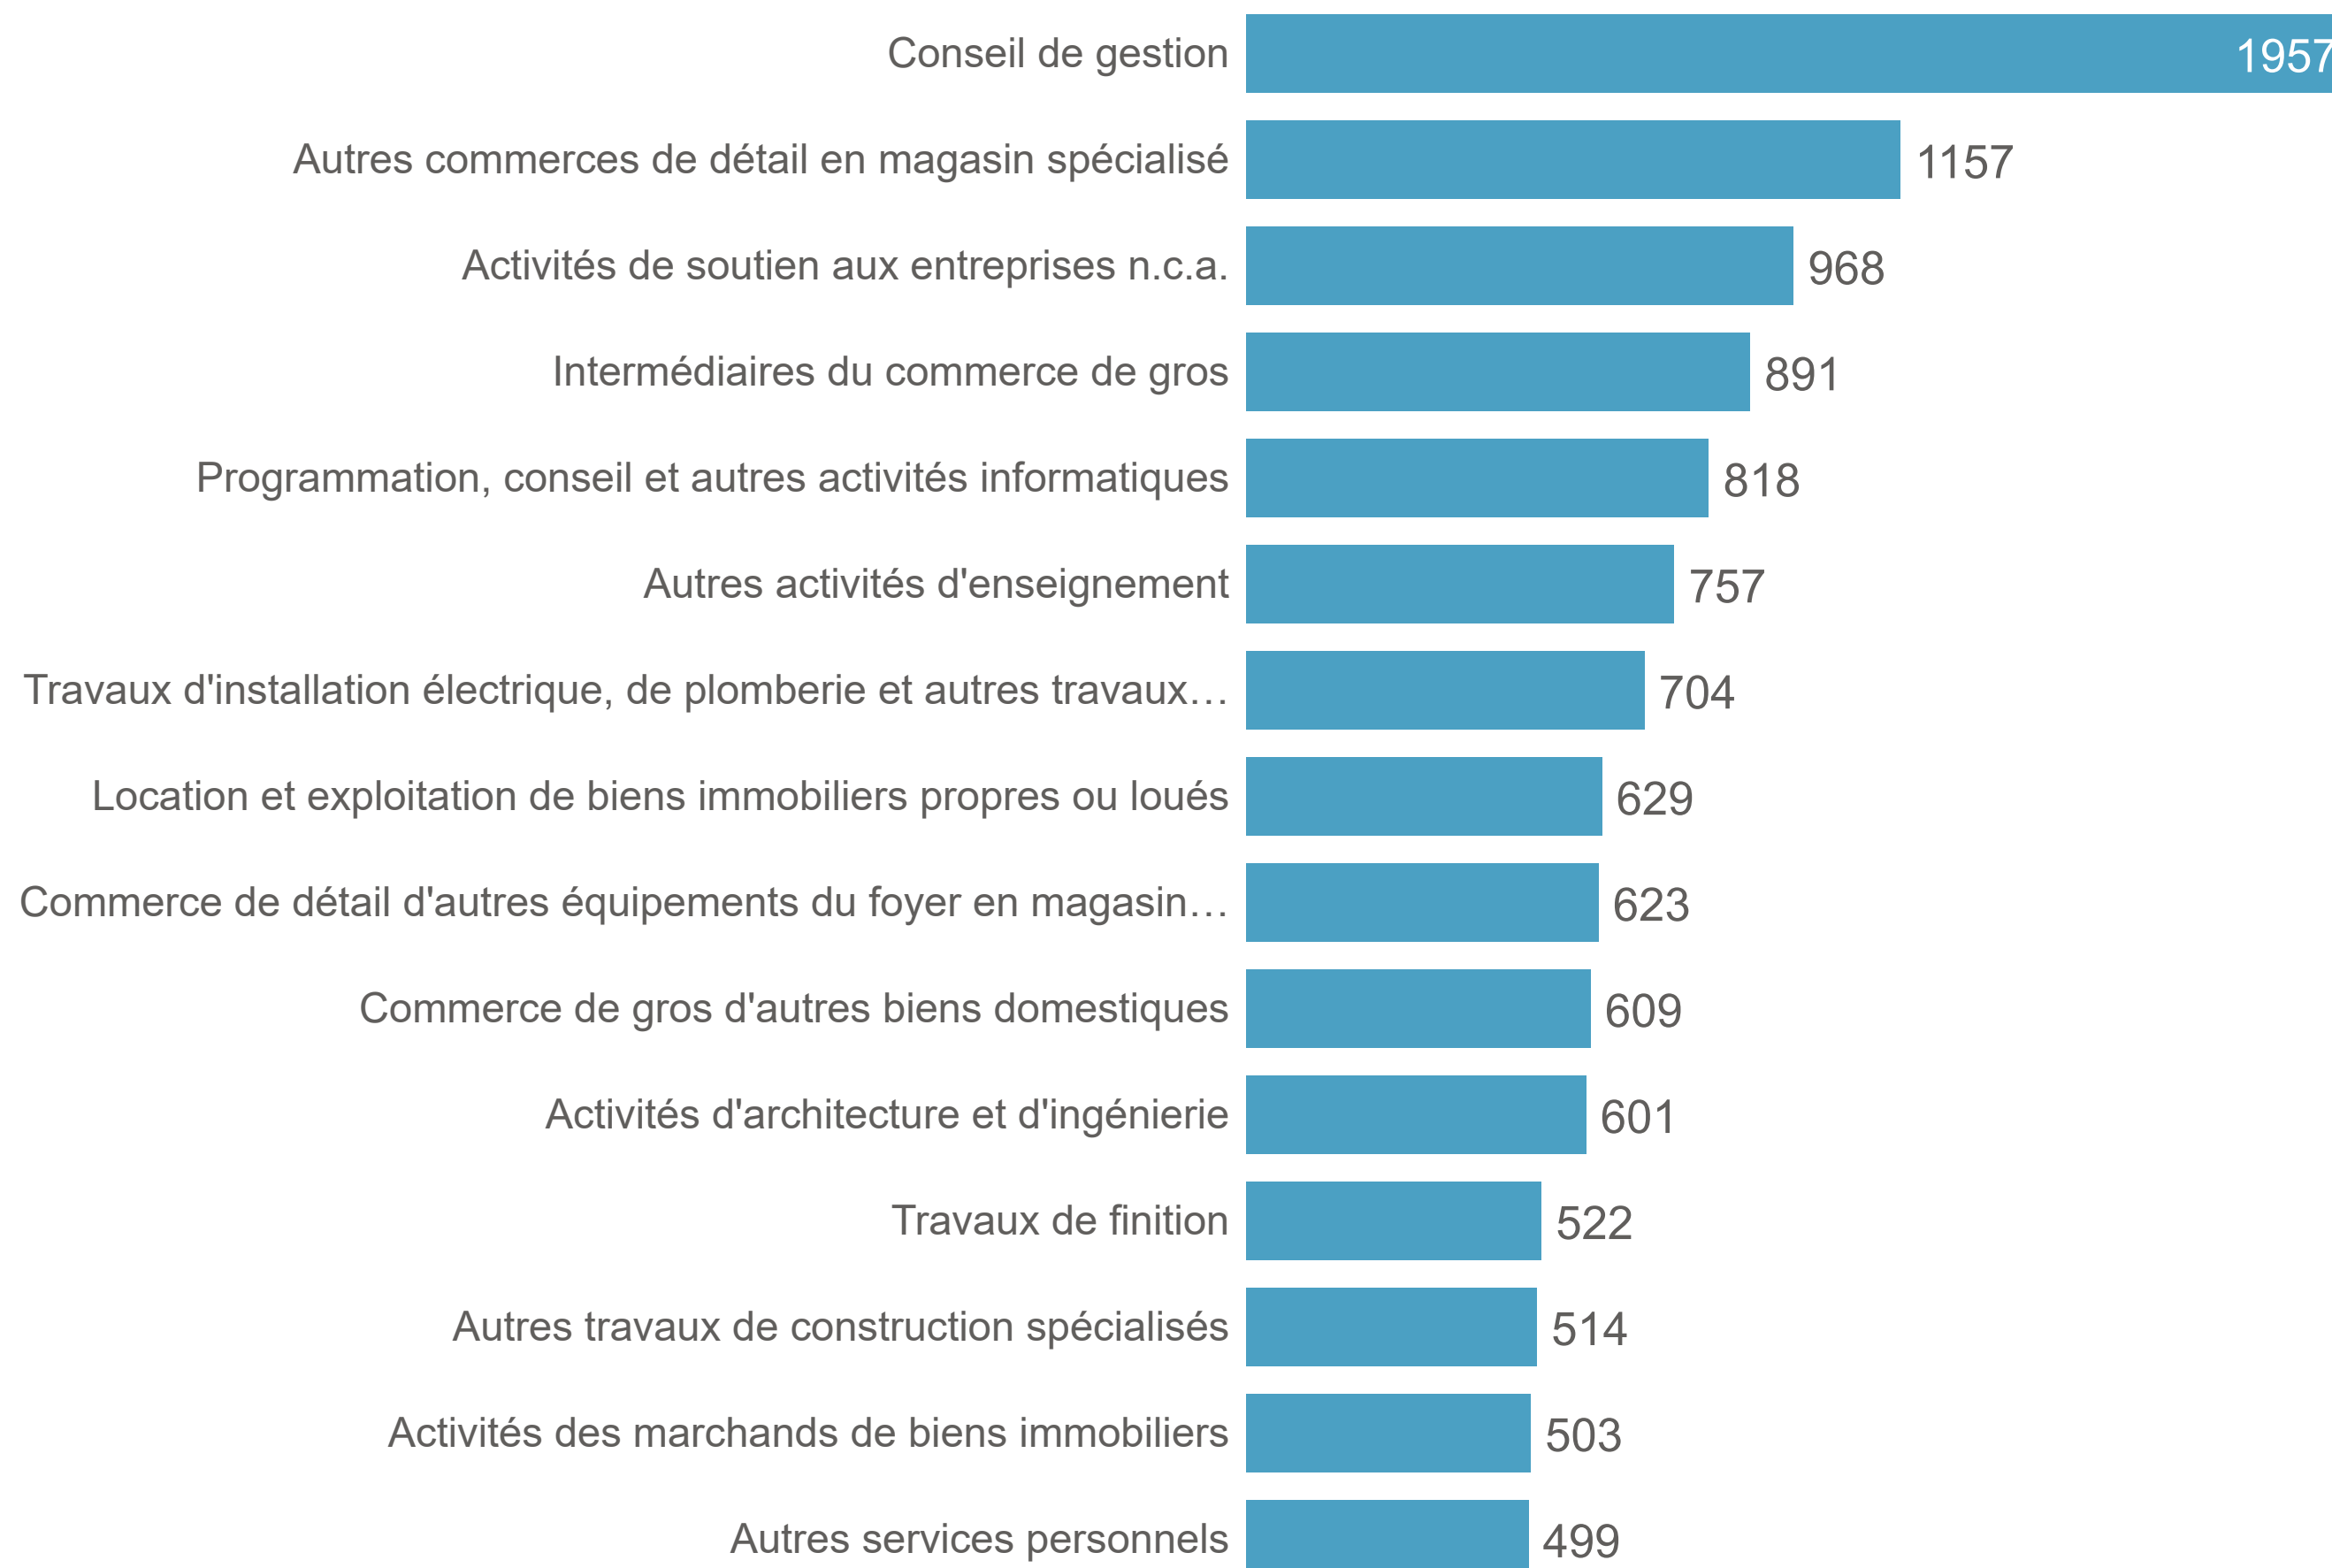

FICHIERS BCE DU
30-10-2020

Entreprises répertoriées dans la commune

7.415

Unités d'Etablissements

6.441

TYPE D'ENTREPRISE

TOP 15 DES ACTIVITES SELON LES CODES NACE

SITUATION JURIDIQUE DES ENTREPRISES

CHANGEMENTS IMPORTANTS LE MOIS DERNIER

Nouvelles entreprises

52

Nouvelles Situations Juridiques

Ouverture de faillite

12

Nouvelles entreprises

52

TYPE D'ENTREPRISE

TOP 10 DES ACTIVITES SELON LES CODES NACE

Aperçu des nouvelles entreprises

Seules les 10 premières entreprises (par ordre alphabétique) sont visibles dans le tableau ci-dessous.

La liste complète est disponible dans le fichier Excel envoyé.