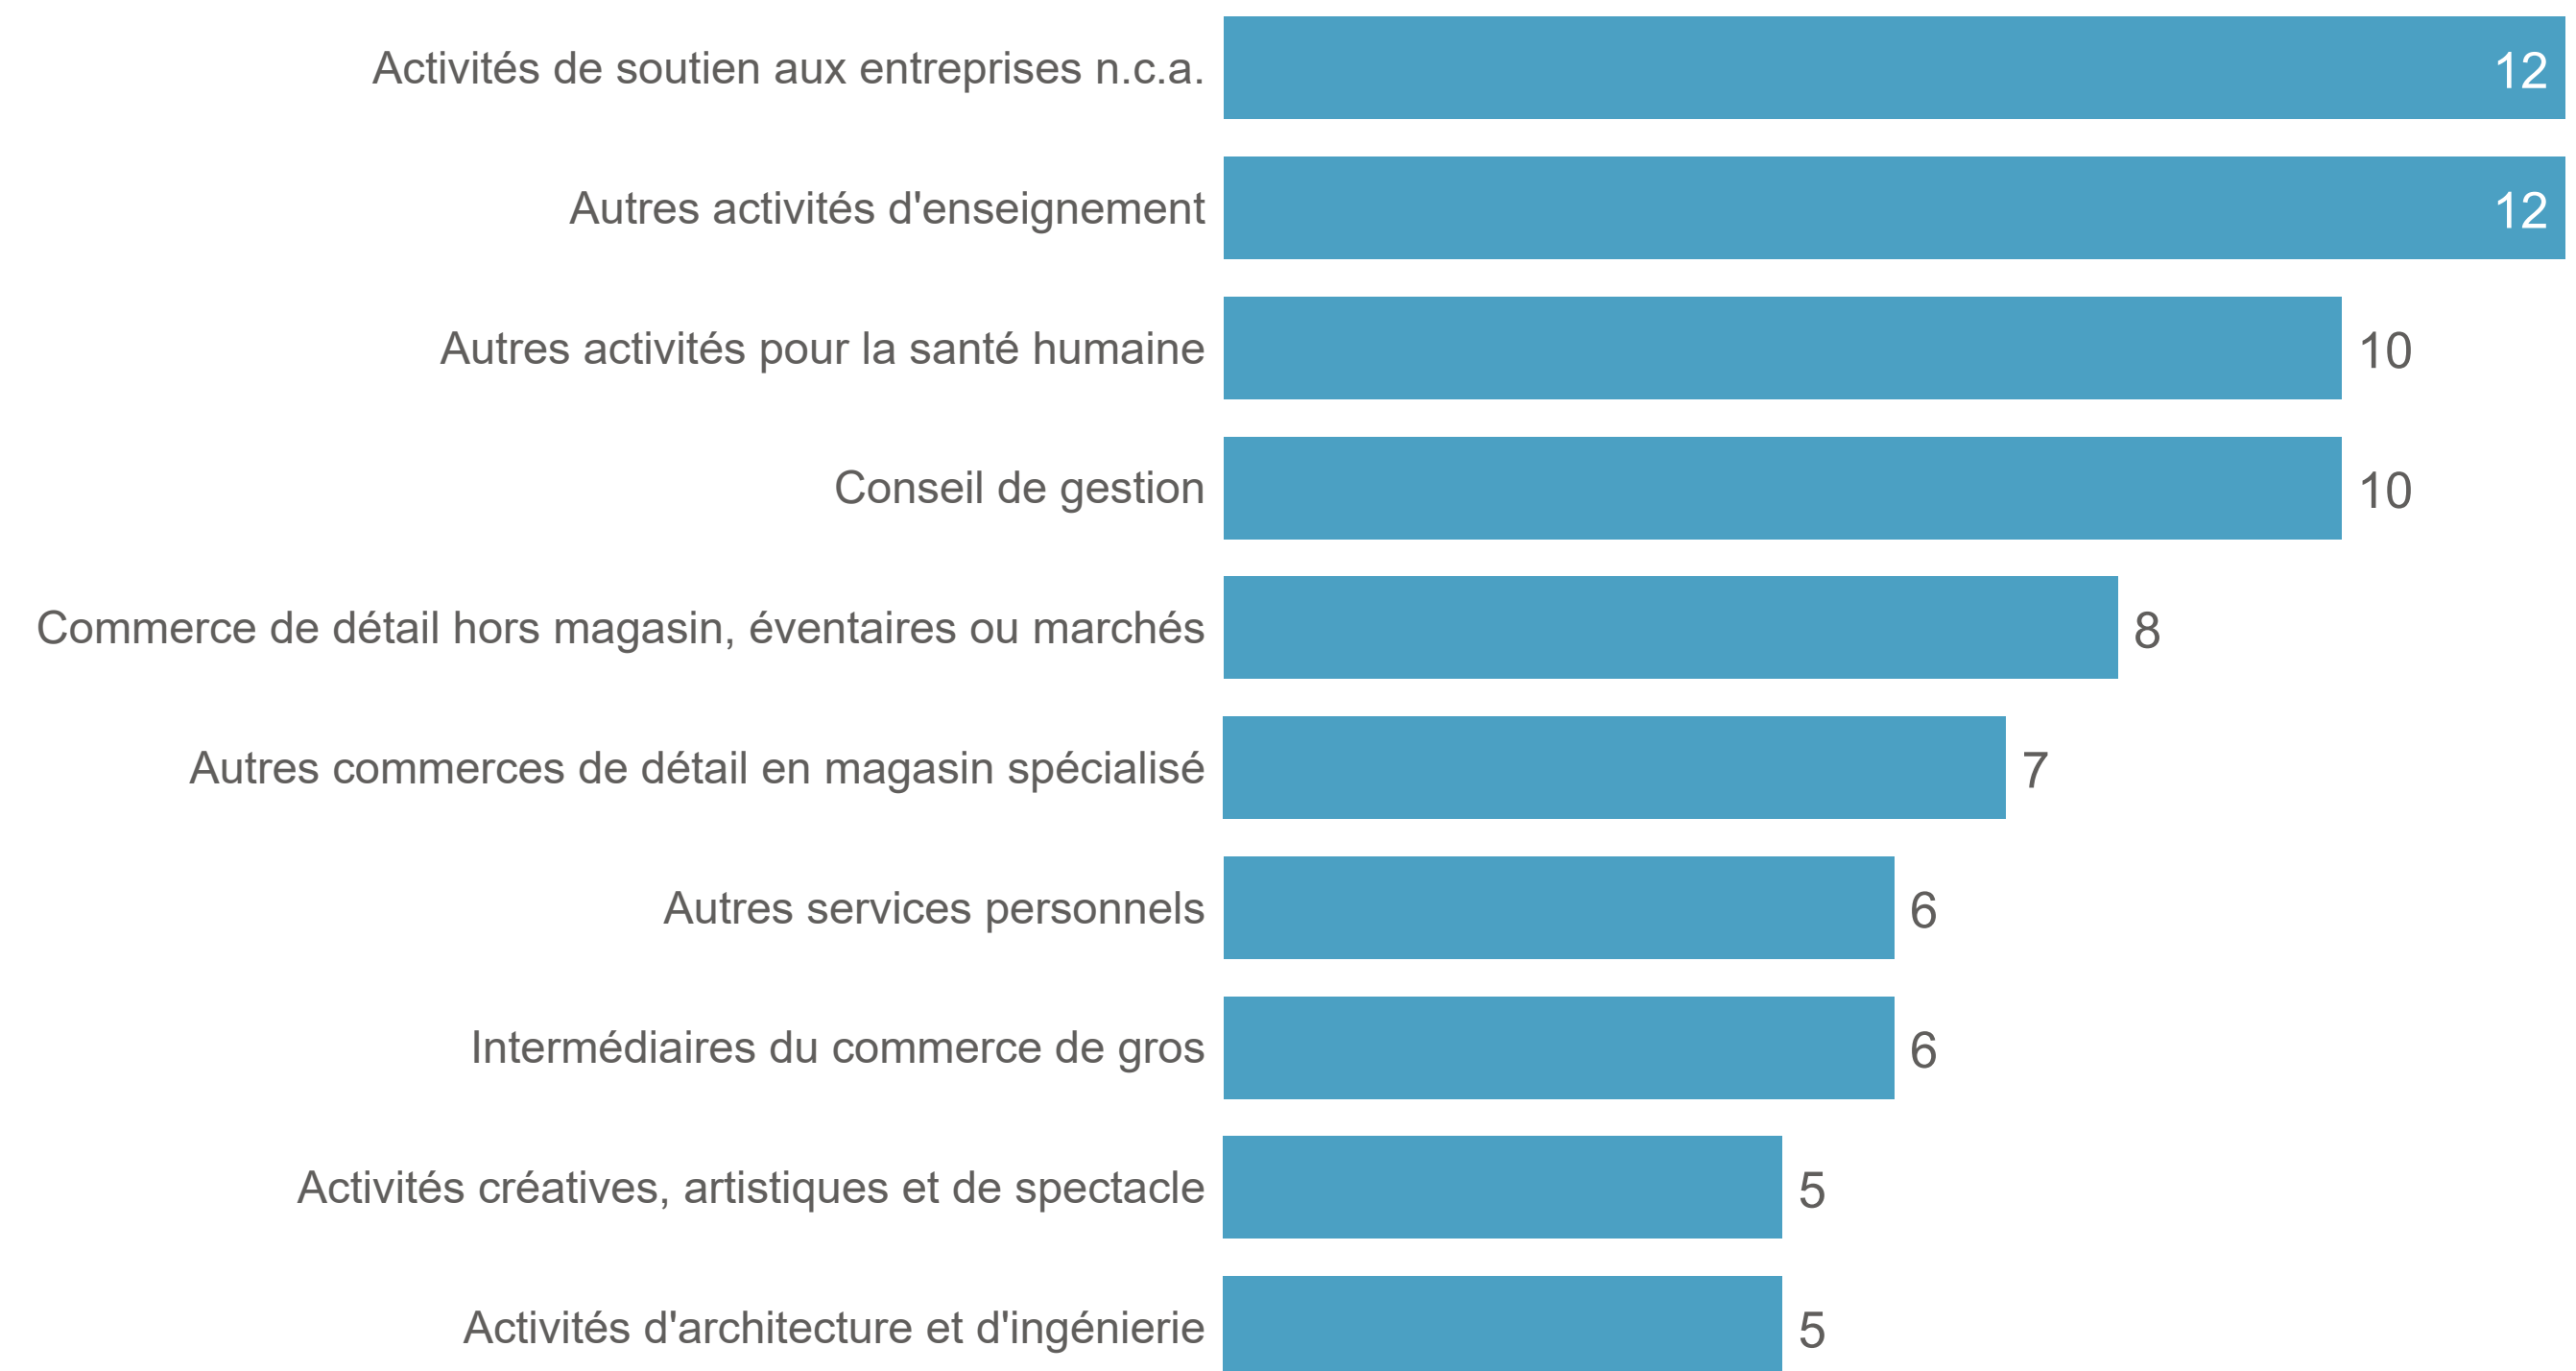

CHANGEMENTS IMPORTANTS LE MOIS DERNIER

Nouvelles entreprises

52

Nouvelles Situations Juridiques

Ouverture de faillite

12

Nouvelles entreprises

52

TYPE D'ENTREPRISE

TOP 10 DES ACTIVITES SELON LES CODES NACE

Aperçu des nouvelles entreprises

Seules les 10 premières entreprises (par ordre alphabétique) sont visibles dans le tableau ci-dessous.

La liste complète est disponible dans le fichier Excel envoyé.