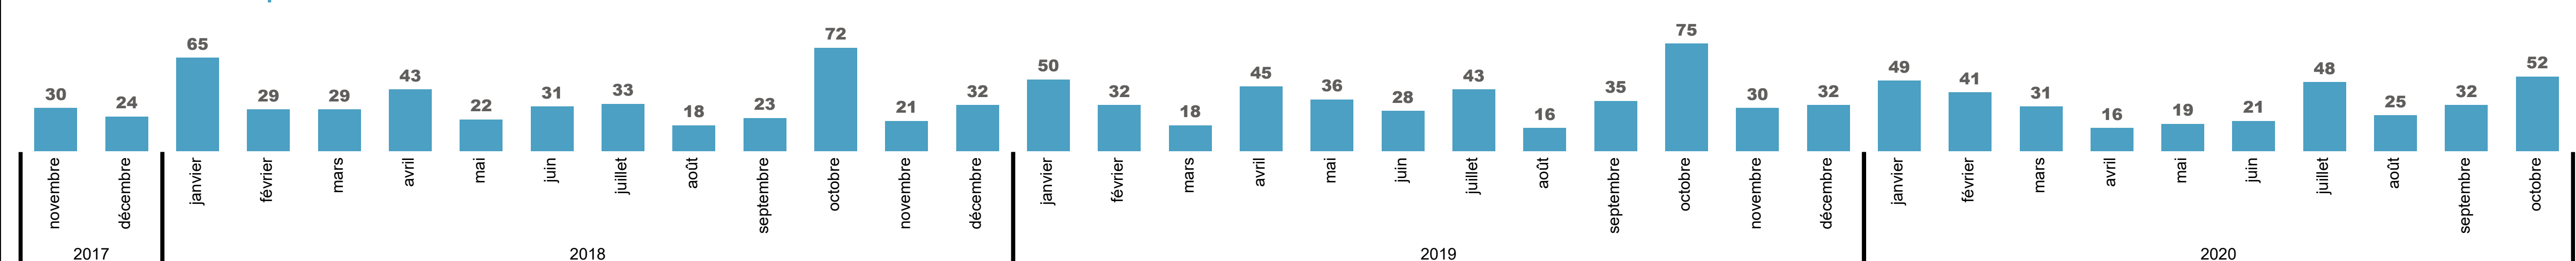

CHANGEMENTS IMPORTANTS LE MOIS DERNIER

Nouvelles entreprises

52

Nouvelles Situations Juridiques

Ouverture de faillite

12

Nouvelles entreprises

52

TYPE D'ENTREPRISE

TOP 10 DES ACTIVITES SELON LES CODES NACE

Aperçu des nouvelles entreprises

Seules les 10 premières entreprises (par ordre alphabétique) sont visibles dans le tableau ci-dessous.

La liste complète est disponible dans le fichier Excel envoyé.

Nombre d'entreprises créées au cours des 36 derniers mois

Nouvelles Situations Juridiques

Nombre d'entreprises concernées

12

Ouverture de faillite

12

Aperçu des entreprises concernées

Seules les 10 premières entreprises (par ordre alphabétique) sont visibles dans le tableau ci-dessous.